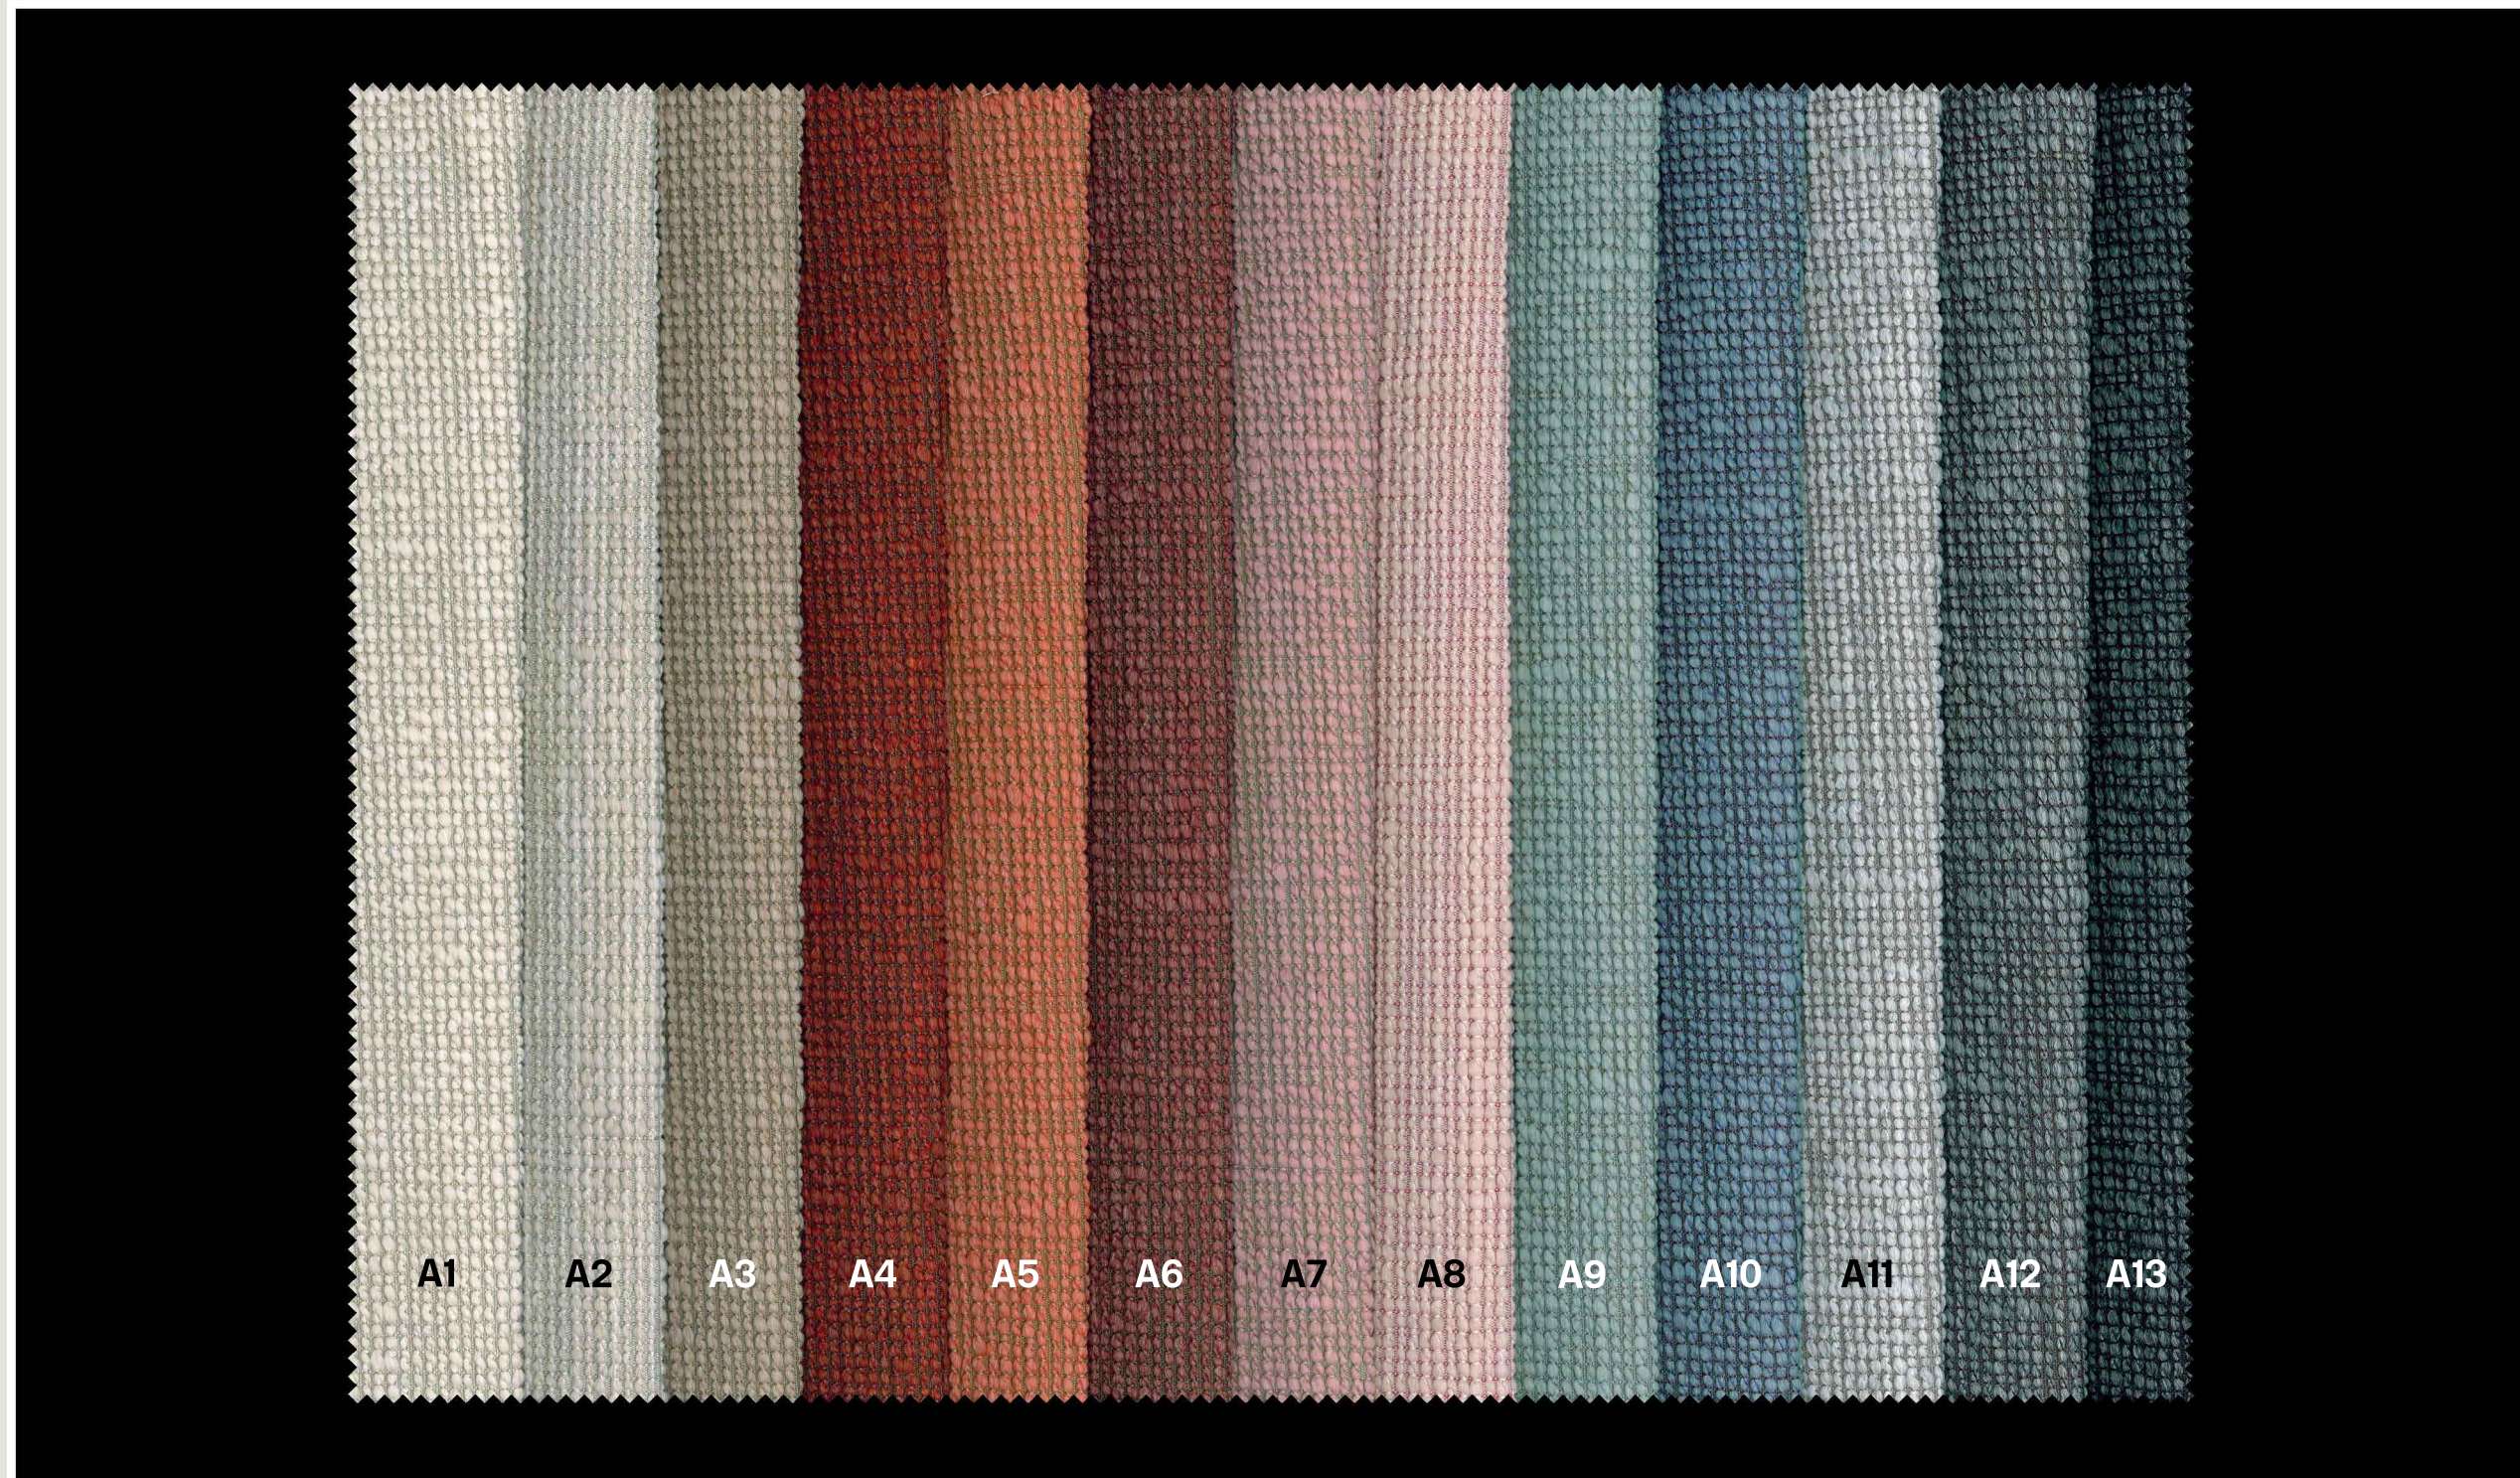

Cat. EXTRA

A1 — col.705/2
A2 — col.100
A3 — col.101/3

A4 — col.1806/1
A5 — col.101/2
A6 — col.1806/5

A7 — col.705/1
A8 — col.100/2
A9 — col.1805/1

A10 — col.199/4
A11 — col.1805/4
A12 — col.199/3
A13 — col.108